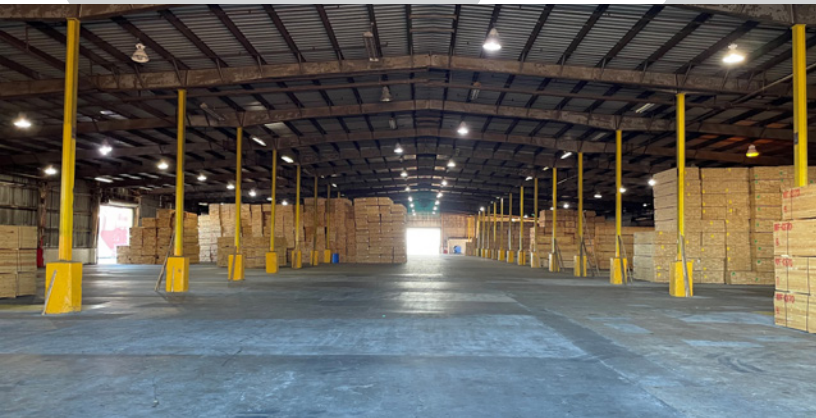

## MISSISSIPPI

LOGISTEC fournit des services de terminal et de manutention au port de Pascagoula (Mississippi) L'installation est située à environ 5 km au sud de l'Interstate 10 dans la zone West Bank du port de Pascagoula, positionnée à quai sur un chenal de 38 pieds de profondeur permettant un chargement rapide et efficace des navires, ainsi que des postes d'amarrage à quai qui peuvent accueillir plusieurs navires à opérer simultanément, quelle que soit la cargaison.