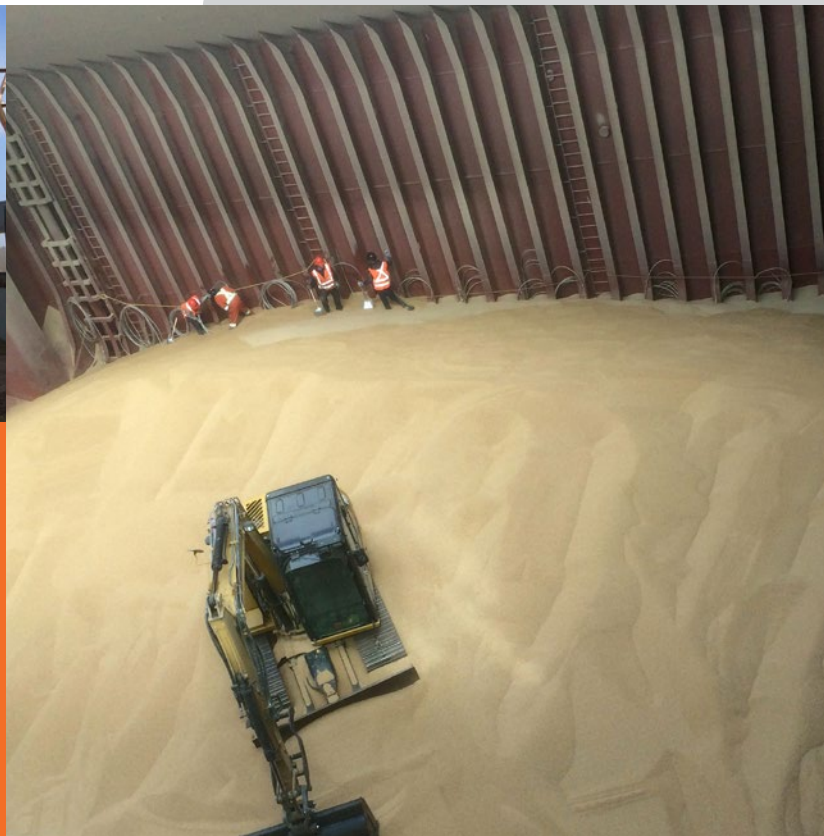

Port-Cartier QUÉBEC

LOGISTEC

Nous fournissons des services de main d'œuvre et de soutien à cette installation, située sur la rive nord du golfe du Saint-Laurent, où nous manutentionnons plus d'un million de tonnes de maïs, de blé et de céréales par année. Nous travaillons de concert avec nos partenaires pour nous assurer que les opérations se déroulent en douceur, en tout temps.